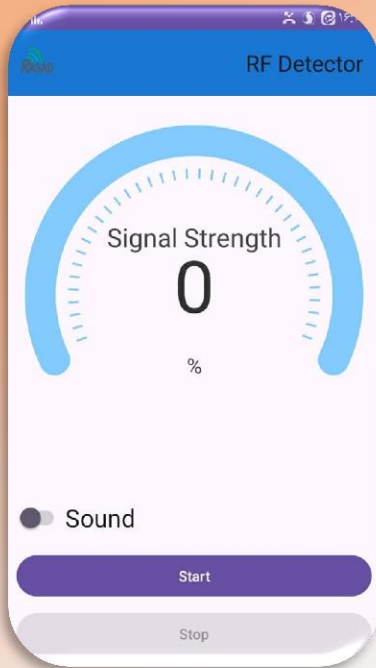

Specification:

Frequency Range: 1MHz-8000MHz

detecting the dynamic range: <73Db detection sensitivity: ≤0.03mw (main frequency)

Detect range:

2.4GHz wireless camera: 15m² (standard 10mW camera)

1.2GHz wireless camera: 10 m² (standard 10mWcamera)

Can detect High-speed upload GPS locator packet locator

Can detect hidden 5.8GHZ wireless camera

Mobile: 2G, 3G, 4G: 10 m²

Indicating: 9level LED Luminous instructions/modulation sound instructions

Power: built-in 3.7 V 800mAH lithium polymer battery

Working current: 70mA

working time: 12 hours

Standby Time: 20 days

RF DETECTOR

آشکارساز سیگنالهای رادیویی

محصول RF Detector ارائه شده یک دانگل قابل اتصال به گوشی همراه هست که قابلیت آشکار کردن انواع سیگنالهای رادیویی آنالوگ و دیجیتال را بر روی نرم افزار خود دارد .

کاربرد:

محدوده وسیع عملکرد دستگاه به مصرف کننده امکان شناسایی، ردیابی و تعیین موقعیت تجهیزات مخفی همچون شنود صدا و غیره.... در باندهای VHF,UHF,GSM,2G,3G,WIFI را می دهد.

مشخصات فنی:

فرکانس کاری	محدوده اندازه گیری	نوع آشکارسازی	باندهای تحت پوشش
1MHZ ~ 8GHZ	-60 dBm~3dBm	تصویری + صوتی	VHF,UHF,GSM,2G,3G,WIFI