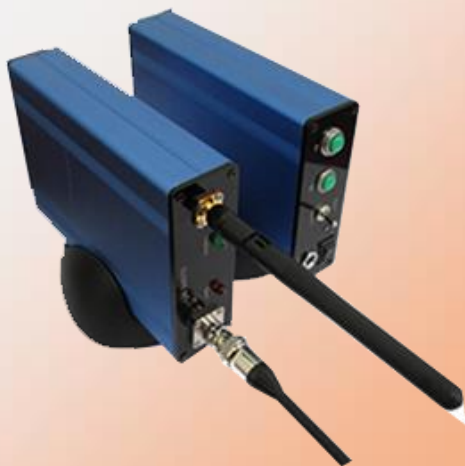

REMOTE CONTROL JAMMER

The jammer is designed for remote control jamming and works up to 500 meters with two 315 and 433 frequencies. Due to the high range, one of the most important applications of this jammer is to confront suicide operations that are commanded by a remote.

Specifications:

- High range
- Controllable range (50 m-500 m)
- Coverage of two 315 and 433 frequencies
- Smart mode (the jammer switches on only when a signal is received)

جهاز التحكم عن بعد جهاز التحكم عن بعد

تم تصميم جهاز التشويش للتشويش على التحكم عن بُعد ويعمل حتى 500 متر مع ترددات 315 و 433. نظراً للمجموعة العالية ، فإن أحد أهم تطبيقات هذا التشويش هو مواجهة العمليات الانتحارية التي يتم التحكم فيها عن بعد.

مواصفات:

- مجموعة عالية
- نطاق السيطرة (50 م - 500 م)
- تغطية اثنين من 315 و 433 ترددات
- الوضع الذكي (لا يتم تشغيل جهاز التشويش إلا عند تلقي إشارة)