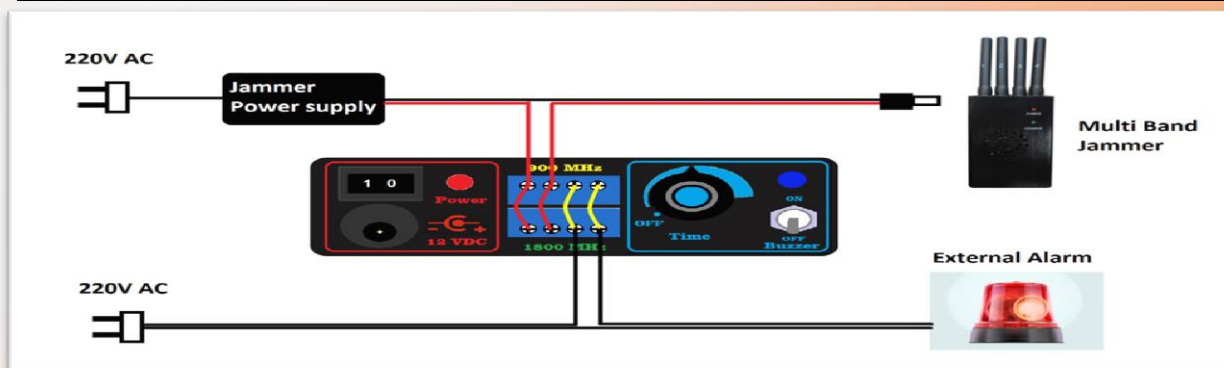

MOBILE DETECTOR

This device is designed for detection and identifying mobile radio transmitters of cellular communications standards (mobile phones and modems of GSM 900, 1800, UMTS), wireless data transmission (WI FI and BLUETOOTH).

The user can set up the detection threshold.

This device is perfect for law enforcement, security professionals, or anyone searching for a device to instantly and silently detect the use of cell phone transmissions that may be recording conversations.

Distance	Frequency
70 MT	900, 1800, 2400 MHZ

آشکار ساز موبایل (جمر هوشمند)

این دستگاه به عنوان آشکار ساز موبایل، به فرکانس‌های آپلینک GSM، باندهای 900 و 1800 و 2400 مگاهرتز حساس بوده و هنگام دریافت از طریق آنتن، هشدار متناظر را فعال می‌کند. به عبارت دیگر این دستگاه فعالیت تلفن همراه را در محدوده مکانی خود آشکار می‌کند. به این ترتیب که در صورت ارسال یا دریافت تماس یا پیامک یا ارتباطات متناوبی که گوشی با مرکز موبایل دارد، دستگاه آن را آشکار کرده و خروجی آلارم را فعال می‌کند. خروجی در درون دستگاه به صورت شنیداری و دیداری تعبیه شده و همچنین می‌تواند توسط رله، یک سیستم یا هشدار خارجی (مانند جمر، هشدار دیداری یا شنیداری ثانویه و ...) را راه‌اندازی کند.

*تجهیزاتی همچون جمر، دائم روشن بودنشان مضراتی همچون آسیب بر روی انسان، کوتاه شدن عمر دستگاه جمر و ایجاد اختلال بر روی دستگاه‌های الکترونیکی دیگر دارد که با اتصال جمر به دستگاه آشکار ساز موبایل می‌توان یک جمر هوشمند داشت تا تنها در مواقعی که موبایل فعالیت دارد جمر روشن شود.