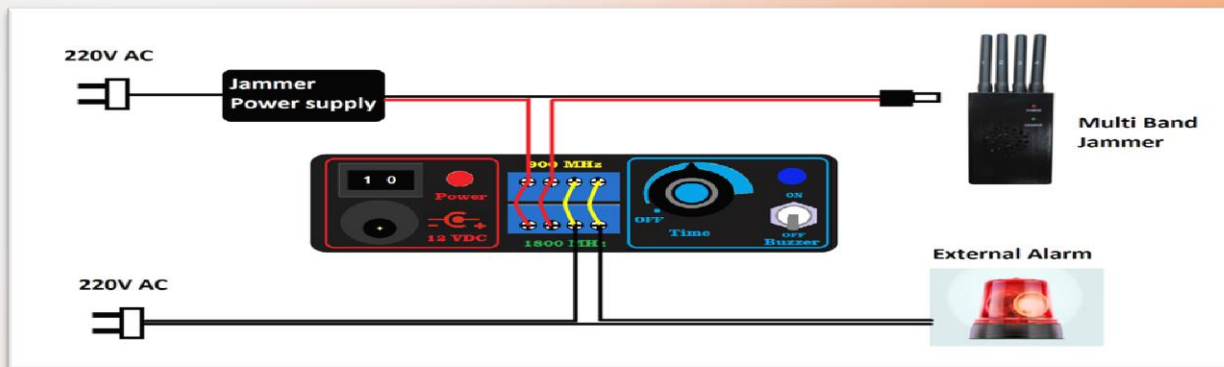

MOBILE DETECTOR

This device is designed for detection and identifying mobile radio transmitters of cellular communications standards (mobile phones and modems of GSM 900, 1800, UMTS), wireless data transmission (WI FI and BLUETOOTH).

The user can set up the detection threshold.

This device is perfect for law enforcement, security professionals, or anyone searching for a device to instantly and silently detect the use of cell phone transmissions that may be recording conversations.

| | |
|----------|---------------------|
| Distance | Frequency |
| 70 MT | 900, 1800, 2400 MHZ |

كاشف المحمول

تم تصميم هذا الجهاز لاكتشاف وتحديد مرسلات الراديو المحمولة لمعايير الاتصالات الخليوية (الهواتف المحمولة وأجهزة المودم GSM 900 و 1800 و UMTS) ونقل البيانات اللاسلكي (WI FI و BLUETOOTH). يمكن للمستخدم إعداد عتبة الكشف.